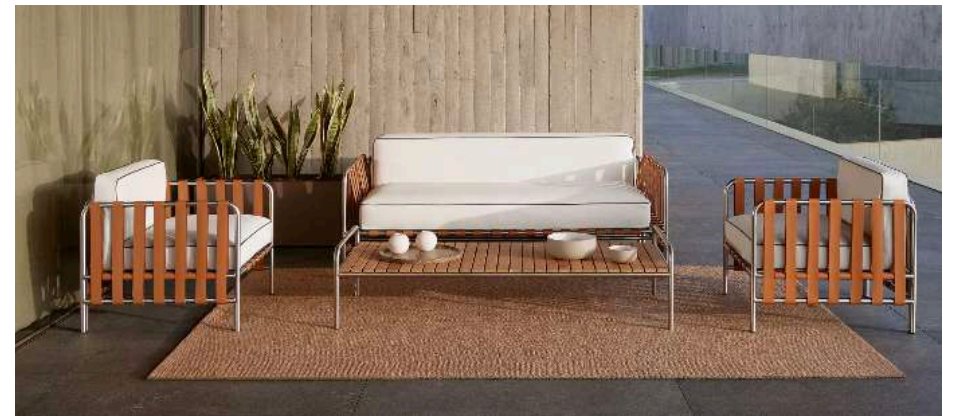

DIM.L.97 X P.97 X H.42 CM  
CHF 1'990  
DIFFERENT FINISHES  
AVAILABLE

DIM.L.102 X P.97 X H.70 CM  
CHF 3'200  
DIFFERENT FINISHES AVAILABLE

DIM.L.178 X P.97 X H.70 CM  
CHF 4'300  
DIFFERENT FINISHES AVAILABLE

DIM.L.153 X P.66 X H.37  
CHF 2'600  
DIFFERENT FINISHES  
AVAILABLE

DIM.L.200 X P.300 CM  
CHF 3'800  
DIFFERENT SIZES  
AVAILABLE

DIM.L.52 X P.57 X H.97 CM  
CHF 1'200 (COUSSINS INCLUS)

DIM.L.52 X P.52 X H.98 CM  
CHF 845 (COUSSIN INCLU)

DIM.L.200 X P.85 X H.200 CM  
CHF 8'500

DIAM.65 X H.63 CM  
CHF 1'470 (SANS PLATEAU)  
PLATEAU AU CHOIX

DIAM.65 X H.60 CM  
CHF 1'100 (SANS PLATEAU)  
PLATEAU AU CHOIX

DIM.L.162 X P.87 X H.105 CM  
CHF 4'000 (COUSSINS INCLUS)